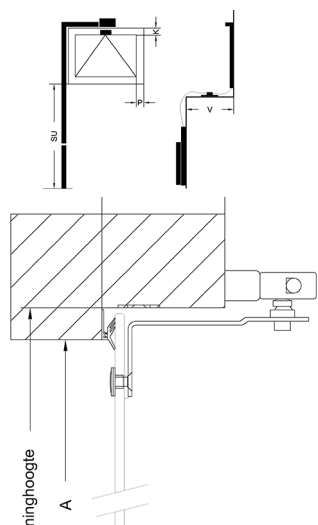

Raammaat:  Sponing  Glas

Breedte	<input type="text"/>	Hoogte	<input type="text"/>
Maat A	<input type="text"/>	Maat C	<input type="text"/>
Maat D	<input type="text"/>	Maat E	<input type="text"/>
Maat F	<input type="text"/>	Maat SU	<input type="text"/>
Maat P	<input type="text"/>	Maat K	<input type="text"/>
Maat V	<input type="text"/>		

SU: Lengte van de trekstang inclusief greep  
 P: Breedte stijl  
 K: Hoogte bovendorpel of kalf  
 V: Voorsprong binnenzijde kozijnhout / binnenzijde knegge (eventueel) voorkant vensterbank

Afbeelding  6  7  8  9  10