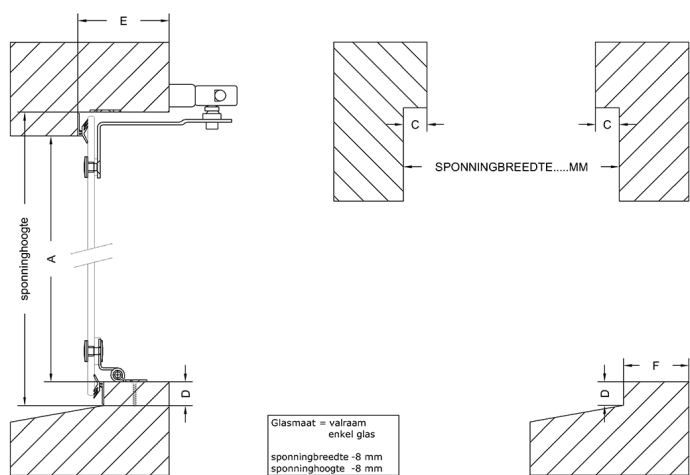

Raammaat:  Sponing  Glas

Breedte	<input type="text"/>	Hoogte	<input type="text"/>
Maat A	<input type="text"/>	Maat C	<input type="text"/>
Maat D	<input type="text"/>	Maat E	<input type="text"/>
Maat F	<input type="text"/>	Maat SU	<input type="text"/>
Maat P	<input type="text"/>	Maat K	<input type="text"/>
Maat V	<input type="text"/>		

SU: Lengte van de trekstang inclusief greep  
 P: Breedte stijl  
 K: Hoogte bovendorpel of kalf  
 V: Voorsprong binnenzijde kozijnhout / binnenzijde knegge (eventueel) voorkant vensterbank

Afbeelding  6  7  8  9  10