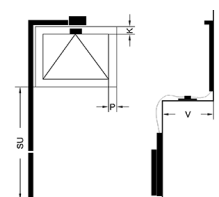

U-waarde: 1.2 3.0

Breedte Hoogte

Sp spinning-hoogte Maat A

Maat C Maat D

Maat E Maat F

Maat SU Maat P

Maat K Maat V

Afbeelding 6 7 8 9 10

Bediening Links Rechts

Kleur omranding: Zwart Grijs

TH-Valbeugel aantal

TH-Onderdorpelprofiel Aantal

Aantal

Opmerking

SU: Lengte van de trekstang inclusief greep
 P: Breedte stijl
 K: Hoogte bovendorpel of kalf
 V: Voorsprong binnenzijde kozijnhout / binnenzijde knegge (eventueel) voor- kant vensterbank