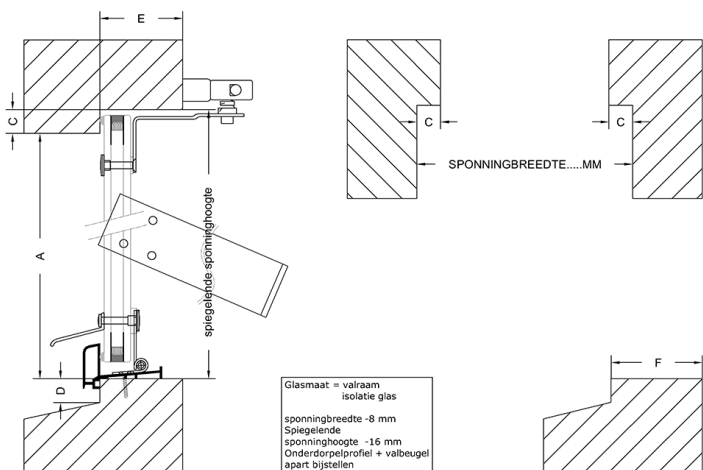

Isolatie Hardglazen Valraam PKVW-2 Screen Type B3 vzv lekdorpel onderdorpelprofiel en TH-FL190 afstandbediening

Bestelformulier

Type: ☐ Offerte ☐ Bestelling

Afleveradres

Firmanaam: .....

Firmanaam: .....

Adres: .....

Adres: .....

Postcode: .....

Postcode: .....

Plaats: .....

Plaats: .....

Naam: .....

E-mailadres: .....

Werknummer: .....