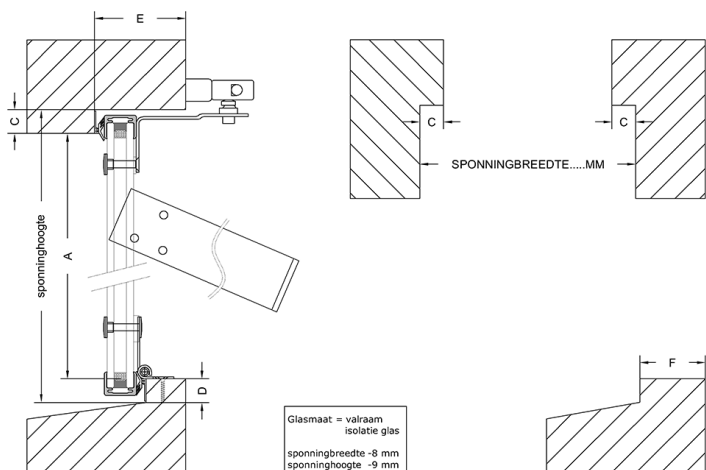

Isolatie Hardglazen Valraam PKVW-2 Type A TH-FL190 afstandbediening

Bestelformulier

Type: ☐ Offerte ☐ Bestelling

Afleveradres

Firmanaam: .....

Firmanaam: .....

Adres: .....

Adres: .....

Postcode: .....

Postcode: .....

Plaats: .....

Plaats: .....

Naam: .....

E-mailadres: .....

Werknummer: .....

Raammaat: ☐ Sponning ☐ Glas

U-waarde: ☐ 1.2 ☐ 3.0

Breedte Hoogte

Maat A Maat C

Maat D Maat E

Maat F Maat SU

Maat P Maat K

Maat V

SU: Lengte van de trekstang inclusief greep
P: Breedte stijl
K: Hoogte bovendorpel of kalf
V: Voorsprong binnenzijde kozijnhout / binnenzijde knegge (eventueel) voorkant vensterbank

Afbeelding ☐ 6 ☐ 7 ☐ 8 ☐ 9 ☐ 10

Bediening ☐ Links ☐ Rechts

Kleur omranding: ☐ Zwart ☐ Wit

TH-Valbeugel aantal

Aantal

Opmerking