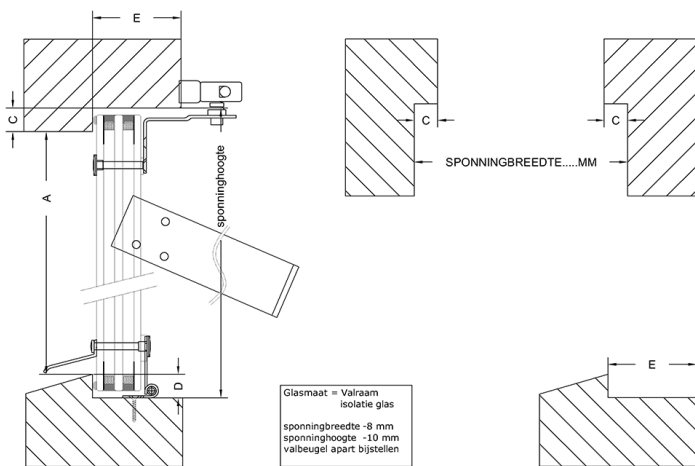

Isolatie Triple Hardglazen Valraam PKVW-2 Screen Type B1 v.z.v. lekdorpel en TH-FL190 afstandsbediening

Bestelformulier

Type: ☐ Offerte ☐ Bestelling

Afleveradres

Firmanaam: .....

Firmanaam: .....

Adres: .....

Adres: .....

Postcode: .....

Postcode: .....

Plaats: .....

Plaats: .....

Naam: .....

E-mailadres: .....

Werknummer: .....